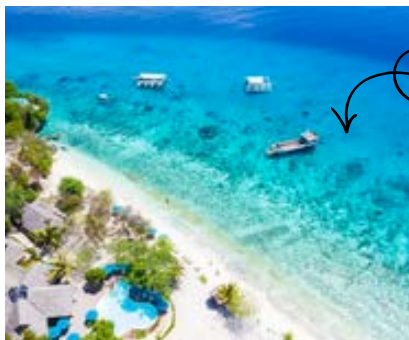

## Cebu City Tour

Cebu เมืองเก่าแก่ที่สุดของ Philippines พร้อมพาคุณสัมผัสผสมผสานแห่งประวัติศาสตร์ วัฒนธรรม และวิวเมืองสุดงดงาม ผ่านโปรแกรม City Tour ที่รวมทั้งโบสถ์เก่าแก่ ป้อมปราการยุคสเปน จุดชมวิวยอดนิยม และแลนด์มาร์กชื่อดังของเกาะบัทัน

## Oslob

กิจกรรมชมและว่ายน้ำกับ “ฉลามวาฬ” แบบใกล้ชิด ซึ่งเป็นหนึ่งในประสบการณ์ทางทะเลที่มีชื่อเสียงระดับโลก ตั้งอยู่ที่เมืองออสลอบ บนเกาะเซบู ประเทศฟิลิปปินส์

คุณจะได้ออกรเรือเพียงไม่กี่นาทีจากฝั่ง แล้วสัมผัสความยิ่งใหญ่ของ “ยักษ์ใหญ่ใจดีแห่งท้องทะเล” ท่ามกลางน้ำทะเลใสและบรรยากาศธรรมชาติสุดตื่นตา เป็นอีกหนึ่งไฮไลต์ที่ควรไปเยือนสักครั้งเมื่อมาเซบู